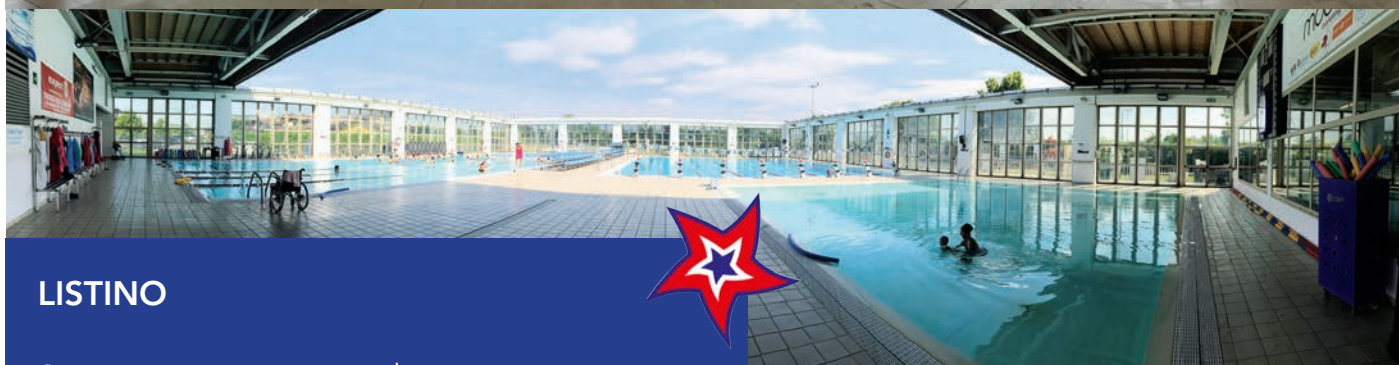

SPAZI

Il nostro impianto, dotato di tre vasche con profondità e dimensioni diverse, è progettato per godersi appieno il bello di ogni stagione. Infatti, grazie ad un tetto scorrevole e porte a scomparsa, in pochi minuti è possibile nuotare e divertirsi sotto i raggi del sole. La vasca bimbi (m 12x6, profonda 65-70 cm), quella fitness (m 25x12, profonda 120 cm) e la nuotatori (m 25x 17, profonda 130-250 cm) permettono di praticare sport e svolgere attività didattiche a tutte le età.

Per quanto riguarda il divertimento estivo non ci siamo posti limiti: 20.000 metri quadrati di verde, divertentissimi acquascivoli, laguna bimbi con idromassaggio e tre campi da beach volley!

LISTINO

SPAZI INTERNI - annuali

Colonna 100 X 100	Euro 500,00 + IVA
Colonna 100 X 150	Euro 750,00 + IVA
Colonna 100 X 250	Euro 1.250,00 + IVA
Colonna 100 X 350	Euro 1.750,00 + IVA

1 forex 400 X 100	Euro 2.000,00 + IVA
1 forex 120 X 180	Euro 1.080,00 + IVA
1 vetrina	Euro 1.000,00 + IVA

SPAZI ESTERNI -annuali

Banner Forex 255 X 65	Euro 350,00 + IVA
Banner Forex 190 X 65	Euro 250,00 + IVA